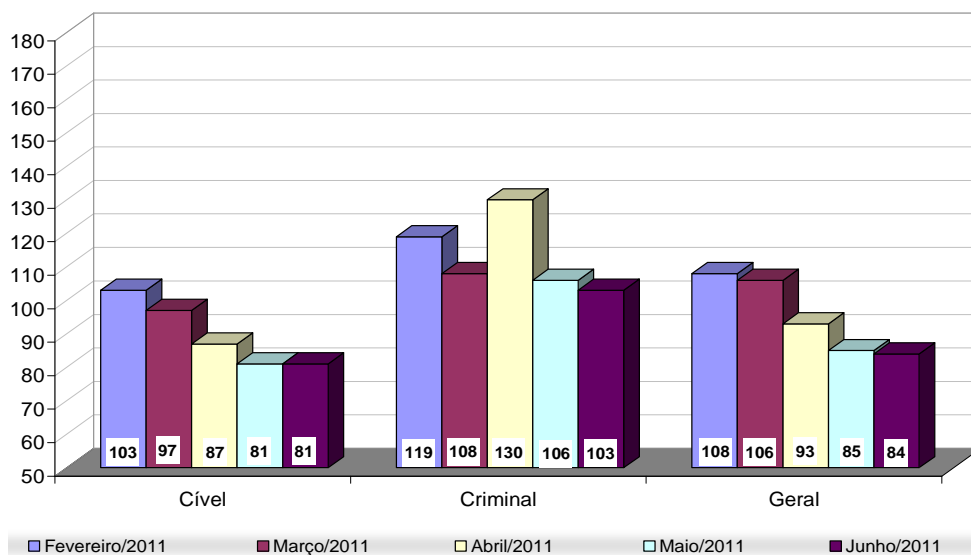

Tempo Médio decorrido entre a Autuação e o Julgamento dos Processos no Tribunal de Justiça

Tempo Médio (dias) entre Autuação e Julgamento Junho/2011

Fonte: Sistema Informatizado de Consulta da 2ª Instância do TJRJ, Sistema JUD, Módulo ES, Rotina TF