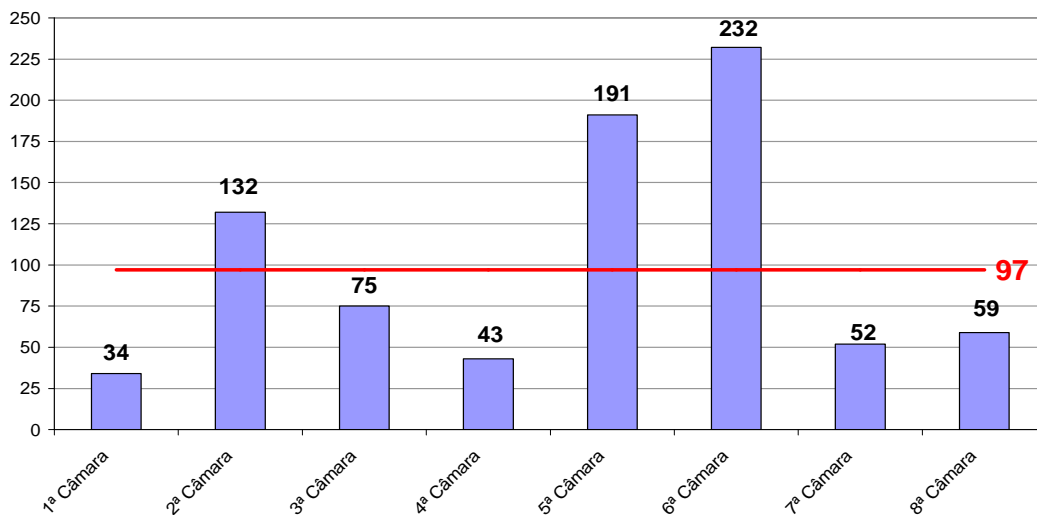

Tempo Médio (dias) entre Distribuição e Julgamento Órgãos Julgadores Criminais Junho/2011

Fonte: Sistema Informatizado de Consulta da 2ª Instância do TJRJ, Sistema JUD, Módulo ES, Rotina TJ