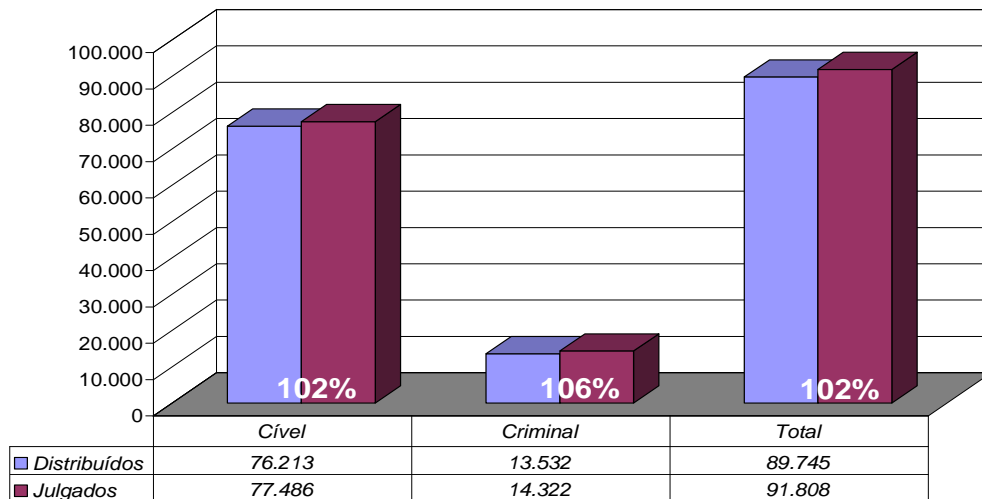

Tribunal de Justiça do Estado do Rio de Janeiro

*Diretoria Geral de Apoio
aos Órgãos Jurisdicionais*

Junho de 2011

PRODUTIVIDADE DO TRIBUNAL	3
<i>Gráfico de Processos Distribuídos x Julgados</i>	3
<i>Média de Processos por Desembargador</i>	4
<i>Gráfico da Média de Processos por Desembargador</i>	4
<i>Tempo Médio decorrido entre a Autuação e o Julgamento dos Processos no Tribunal de Justiça</i>	5
<i>Gráfico do Tempo Médio entre Autuação e Julgamento do Tribunal</i>	5
<i>Gráfico do Tempo Médio entre Distribuição e Julgamento dos Órgãos Julgadores Cíveis</i>	6
<i>Gráfico do Tempo Médio entre Distribuição e Julgamento dos Órgãos Julgadores Criminais</i>	6
<i>Tabela de Dados Estatísticos dos Órgãos Julgadores</i>	7
<i>Tabela de Dados Estatísticos dos Desembargadores</i>	8

Diretoria Geral de Apoio aos Órgãos Jurisdicionais

Produtividade do Tribunal

Área Criminal	Jun/10	Jun/11	Jan a Jun/11
Processos Distribuídos	2.137	2.931	13.532
Processos Julgados	2.067	2.754	14.322

Área Cível	Jun/10	Jun/11	Jan a Jun/11
Processos Distribuídos	12.149	14.583	76.213
Processos Julgados	18.079	19.133	77.486

Total Geral	Jun/10	Jun/11	Jan a Jun/11
Processos Distribuídos	14.286	17.514	89.745
Processos Julgados	20.146	21.887	91.808

**Processos Distribuídos x Julgados
Janeiro a Junho/2011**

Fonte: Sistema Informatizado de Consulta da 2ª Instância do TJRJ, Sistema JUD, Módulo ES, Rotina JD

Obs.: A partir de 01/08/2005 os processos selecionados são os distribuídos e não mais os autuados.

Média de Processos por Desembargador

Jun/10	Distribuídos p/ Des.	Julgados p/ Des.
Cível (:100)	121	181
Criminal (:40)	53	52