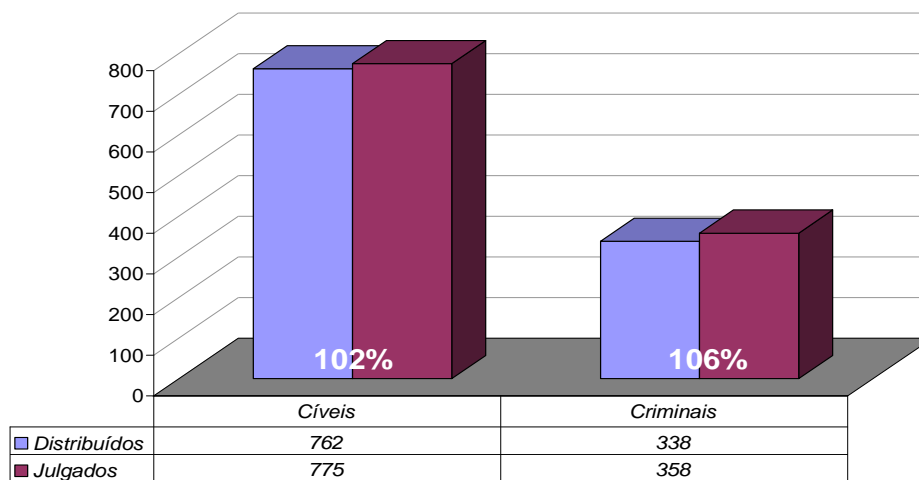

Total Geral	Jun/10	Jun/11	Jan a Jun/11
Processos Distribuídos	14.286	17.514	89.745
Processos Julgados	20.146	21.887	91.808

**Processos Distribuídos x Julgados
Janeiro a Junho/2011**

Fonte: Sistema Informatizado de Consulta da 2ª Instância do TJRJ, Sistema JUD, Módulo ES, Rotina JD

Obs.: A partir de 01/08/2005 os processos selecionados são os distribuídos e não mais os autuados.

Média de Processos por Desembargador

Jun/10	Distribuídos p/ Des.	Julgados p/ Des.
Cível (:100)	121	181
Criminal (:40)	53	52

Jun/11	Distribuídos p/ Des.	Julgados p/ Des.
Cível (:100)	146	191
Criminal (:40)	73	69

Jan a Jun/11	Distribuídos p/ Des.	Julgados p/ Des.
Cível (:100)	762	775
Criminal (:40)	338	358

Média de Processos por Desembargador
Cível (:100) e Criminal (:40)
Janeiro a Junho/2011