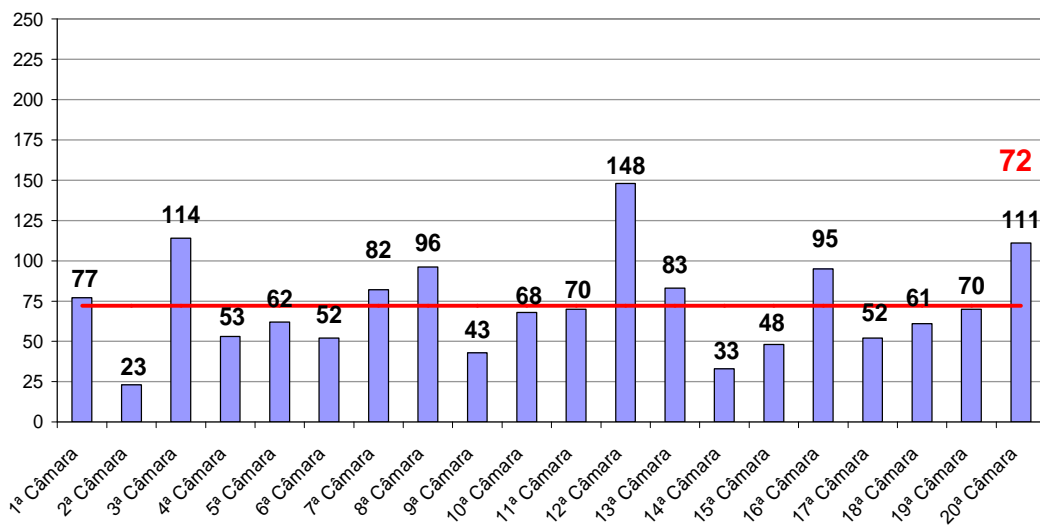

Tempo Médio (dias) entre Distribuição e Julgamento Órgãos Julgadores Cíveis Junho/2011

Fonte: Sistema Informatizado de Consulta da 2ª Instância do TJRJ, Sistema JUD, Módulo ES, Rotina TJ