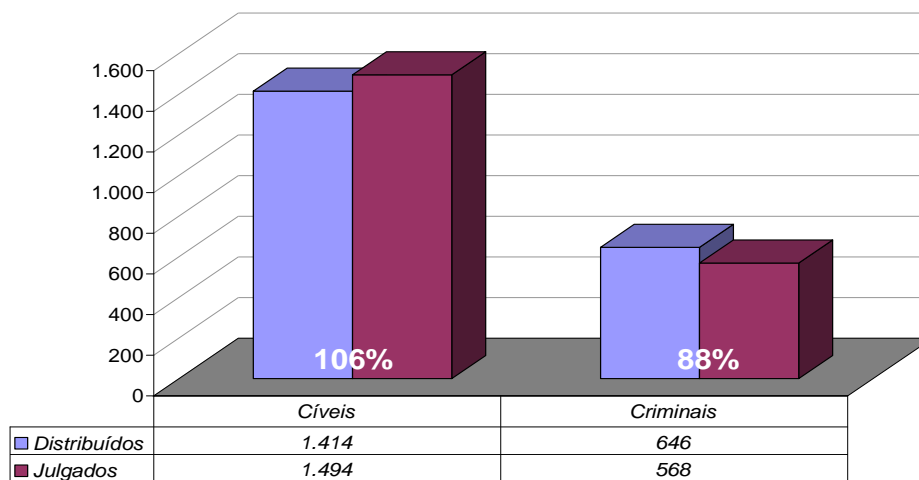

Total Geral	Dez/09	Dez/10	Jan a Dez/10
Processos Distribuídos	9.506	8.154	167.239
Processos Julgados	16.062	14.061	172.056

**Processos Distribuídos x Julgados
Janeiro a Dezembro/2010**

Fonte: Sistema Informatizado de Consulta da 2ª Instância do TJRJ, Sistema JUD, Módulo ES, Rotina JD

Obs.: A partir de 01/08/2005 os processos selecionados são os distribuídos e não mais os autuados.

Média de Processos por Desembargador

Dez/09	Distribuídos p/ Des.	Julgados p/ Des.
Cível (:100)	80	145
Criminal (:40)	38	38

Dez/10	Distribuídos p/ Des.	Julgados p/ Des.
Cível (:100)	66	121
Criminal (:40)	40	48

Jan a Dez/10	Distribuídos p/ Des.	Julgados p/ Des.
Cível (:100)	1.414	1.494
Criminal (:40)	646	568

Média de Processos por Desembargador
Cível (:100) e Criminal (:40)
Janeiro a Dezembro/2010