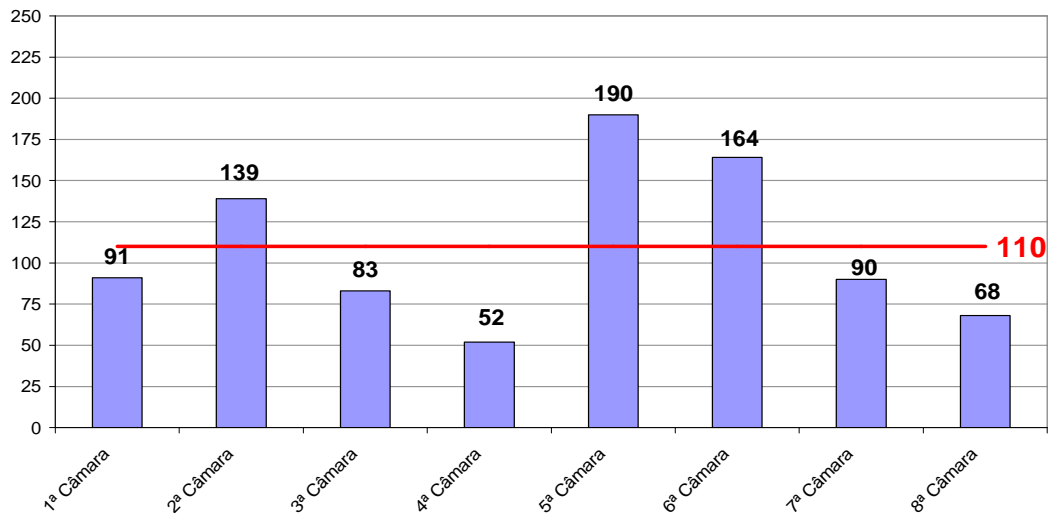

**Tempo Médio (dias) entre Distribuição e Julgamento
Órgãos Julgadores Criminais
Dezembro/2010**

Fonte: Sistema Informatizado de Consulta da 2ª Instância do TJRJ, Sistema JUD, Módulo ES, Rotina TJ