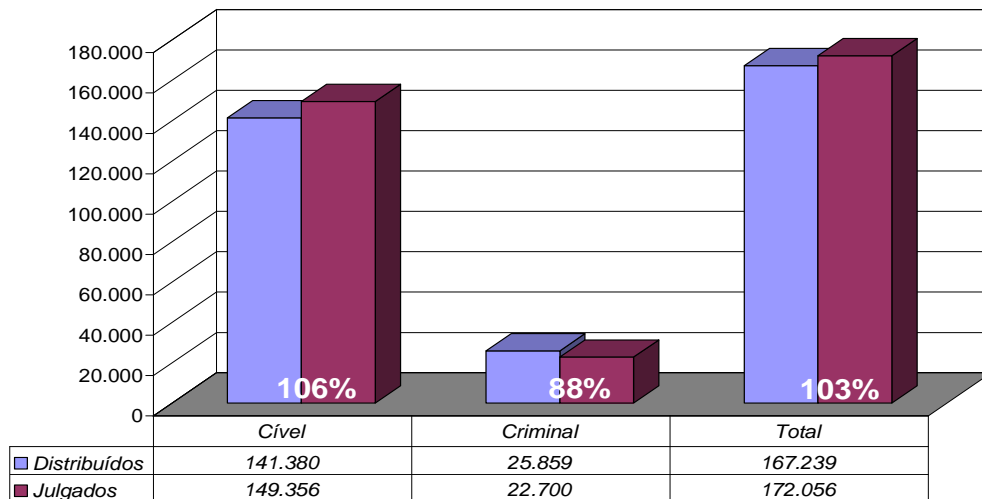

Tribunal de Justiça do Estado do Rio de Janeiro

*Diretoria Geral de Apoio
aos Órgãos Jurisdicionais*

Dezembro de 2010

PRODUTIVIDADE DO TRIBUNAL	3
<i>Gráfico de Processos Distribuídos x Julgados</i>	3
<i>Média de Processos por Desembargador</i>	4
<i>Gráfico da Média de Processos por Desembargador</i>	4
<i>Tempo Médio decorrido entre a Autuação e o Julgamento dos Processos no Tribunal de Justiça</i>	5
<i>Gráfico do Tempo Médio entre Autuação e Julgamento do Tribunal</i>	5
<i>Gráfico do Tempo Médio entre Distribuição e Julgamento dos Órgãos Julgadores Cíveis</i>	6
<i>Gráfico do Tempo Médio entre Distribuição e Julgamento dos Órgãos Julgadores Criminais</i>	6
<i>Tabela de Dados Estatísticos dos Órgãos Julgadores</i>	7
<i>Tabela de Dados Estatísticos dos Desembargadores</i>	8

Diretoria Geral de Apoio aos Órgãos Jurisdicionais

Produtividade do Tribunal

Área Criminal	Dez/09	Dez/10	Jan a Dez/10
Processos Distribuídos	1.515	1.584	25.859
Processos Julgados	1.522	1.919	22.700

Área Cível	Dez/09	Dez/10	Jan a Dez/10
Processos Distribuídos	7.991	6.570	141.380
Processos Julgados	14.540	12.142	149.356

Total Geral	Dez/09	Dez/10	Jan a Dez/10
Processos Distribuídos	9.506	8.154	167.239
Processos Julgados	16.062	14.061	172.056

**Processos Distribuídos x Julgados
Janeiro a Dezembro/2010**

Fonte: Sistema Informatizado de Consulta da 2ª Instância do TJRJ, Sistema JUD, Módulo ES, Rotina JD

Obs.: A partir de 01/08/2005 os processos selecionados são os distribuídos e não mais os autuados.

Média de Processos por Desembargador

Dez/09	Distribuídos p/ Des.	Julgados p/ Des.
Cível (:100)	80	145
Criminal (:40)	38	38