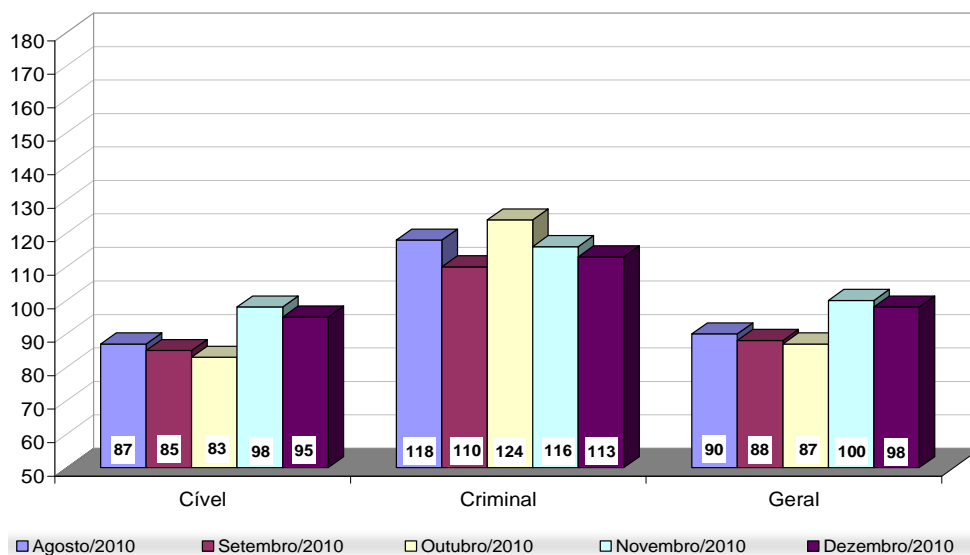

Tempo Médio decorrido entre a Autuação e o Julgamento dos Processos no Tribunal de Justiça

**Tempo Médio (dias) entre Autuação e Julgamento
Dezembro/2010**

Fonte: Sistema Informatizado de Consulta da 2ª Instância do TJRJ, Sistema JUD, Módulo ES, Rotina TF
Dados gerados em 03/01/11 às 15:28:49.