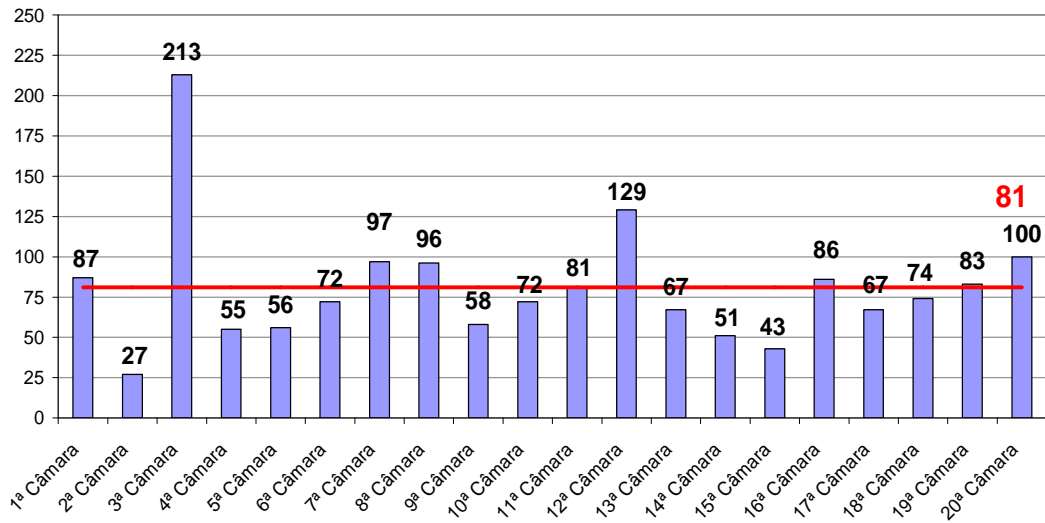

**Tempo Médio (dias) entre Distribuição e Julgamento
Órgãos Julgadores Cíveis
Dezembro/2010**

Fonte: Sistema Informatizado de Consulta da 2ª Instância do TJRJ, Sistema JUD, Módulo ES, Rotina TJ