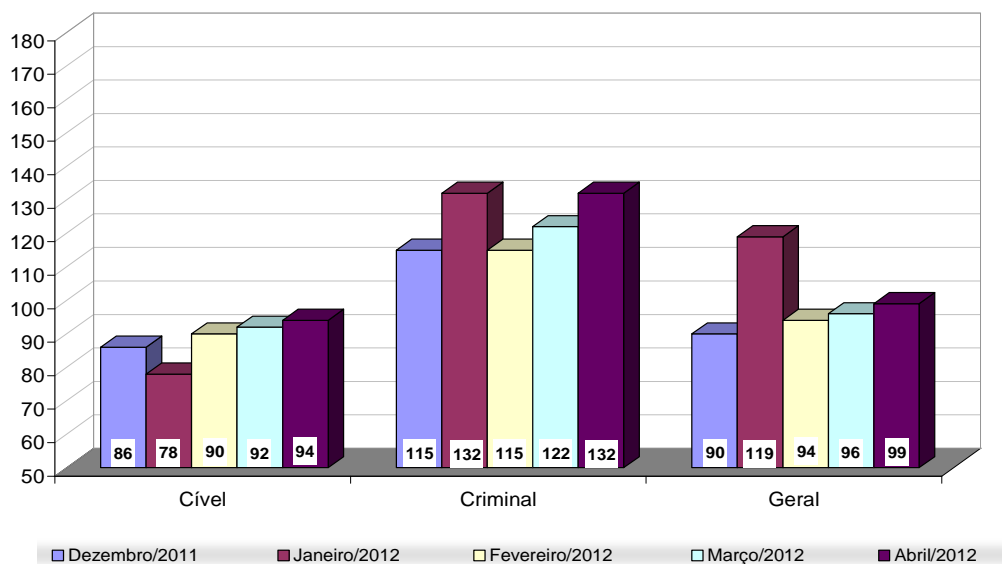

Tempo Médio decorrido entre a Autuação e o Julgamento dos Processos no Tribunal de Justiça

**Tempo Médio (dias) entre Autuação e Julgamento
Abril/2012**

Fonte: Sistema Informatizado de Consulta da 2ª Instância do TJRJ, Sistema JUD, Módulo ES, Rotina TF