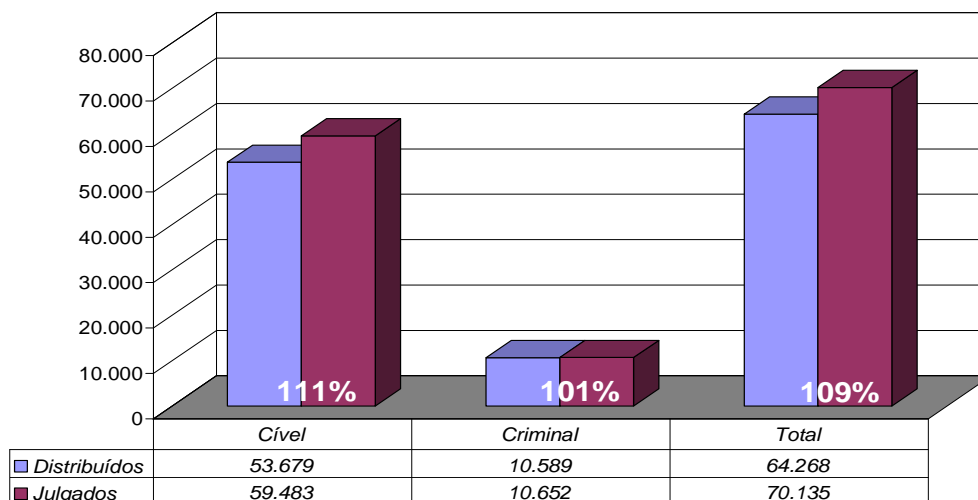

*Tribunal de Justiça do Estado
do Rio de Janeiro*

*Diretoria Geral de Apoio
aos Órgãos Jurisdicionais*

Abril de 2012

PRODUTIVIDADE DO TRIBUNAL	3
<i>Gráfico de Processos Distribuídos x Julgados</i>	3
<i>Média de Processos por Desembargador</i>	4
<i>Gráfico da Média de Processos por Desembargador</i>	4
<i>Tempo Médio decorrido entre a Autuação e o Julgamento dos Processos no oTribunal de Justiça</i>	5
<i>Gráfico do Tempo Médio entre Autuação e Julgamento do Tribunal</i>	5
<i>Gráfico do Tempo Médio entre Distribuição e Julgamento dos Órgãos Julgadores Cíveis</i>	6
<i>Gráfico do Tempo Médio entre Distribuição e Julgamento dos Órgãos Julgadores Criminais</i>	6
<i>Tabela de Dados Estatísticos dos Órgãos Julgadores</i>	7
<i>Tabela de Dados Estatísticos dos Desembargadores</i>	8

Diretoria Geral de Apoio aos Órgãos Jurisdicionais

Produtividade do Tribunal

Área Criminal	Abr/11	Abr/12	Jan a Abr/12
Processos Distribuídos	2.006	2.636	10.589
Processos Julgados	2.325	2.984	10.652

Área Cível	Abr/11	Abr/12	Jan a Abr/12
Processos Distribuídos	12.324	12.547	53.679
Processos Julgados	15.586	17.439	59.483

Total Geral	Abr/11	Abr/12	Jan a Abr/12
Processos Distribuídos	14.330	15.183	64.268
Processos Julgados	17.911	20.423	70.135

**Processos Distribuídos x Julgados
Janeiro a Abril/2012**

Fonte: Sistema Informatizado de Consulta da 2ª Instância do TJRJ, Sistema JUD, Módulo ES, Rotina JD

Obs.: A partir de 01/08/2005 os processos selecionados são os distribuídos e não mais os autuados.

Média de Processos por Desembargador

Abr/11	Distribuídos p/ Des.	Julgados p/ Des.
Cível (:100)	123	156
Criminal (:40)	50	58