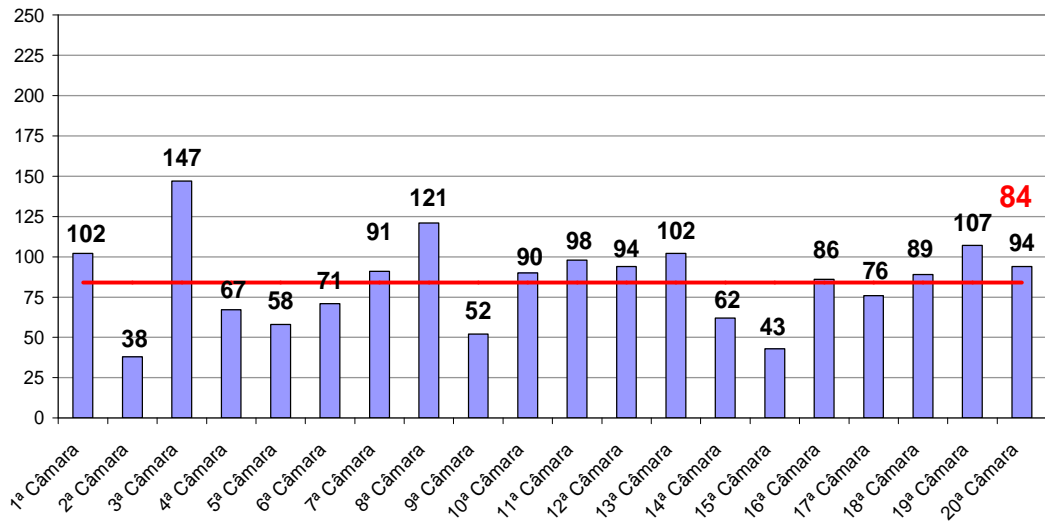

Fonte: Sistema Informatizado de Consulta da 2ª Instância do TJRJ, Sistema JUD, Módulo ES, Rotina JD

Obs.: A partir de 01/08/2005 os processos selecionados são os distribuídos e não mais os autuados.

Tempo Médio decorrido entre a Autuação e o Julgamento dos Processos no Tribunal de Justiça

**Tempo Médio (dias) entre Autuação e Julgamento
Abril/2012**

Fonte: Sistema Informatizado de Consulta da 2ª Instância do TJRJ, Sistema JUD, Módulo ES, Rotina TF

**Tempo Médio (dias) entre Distribuição e Julgamento
Órgãos Julgadores Cíveis
Abril/2012**