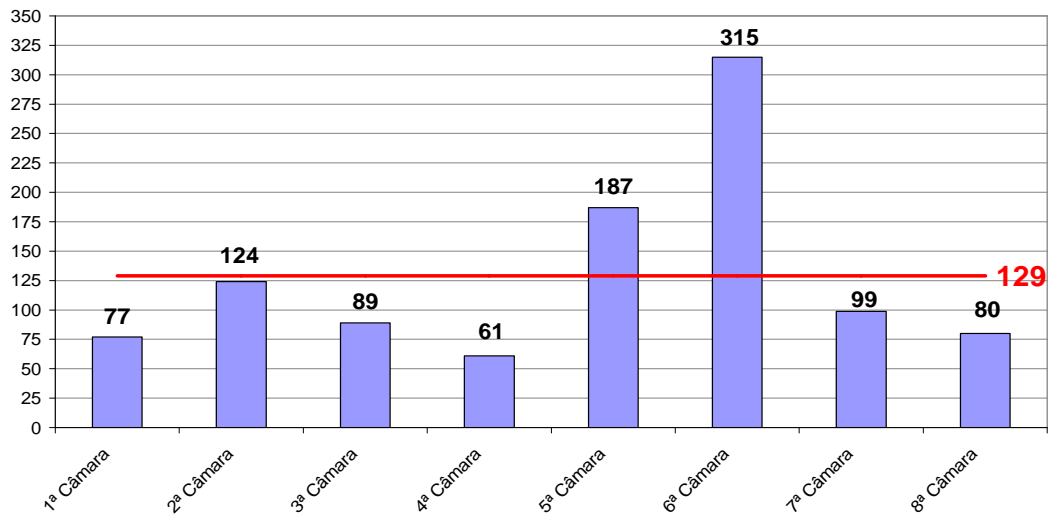

**Tempo Médio (dias) entre Distribuição e Julgamento
Órgãos Julgadores Criminais
Abril/2012**

Fonte: Sistema Informatizado de Consulta da 2ª Instância do TJRJ, Sistema JUD, Módulo ES, Rotina TJ