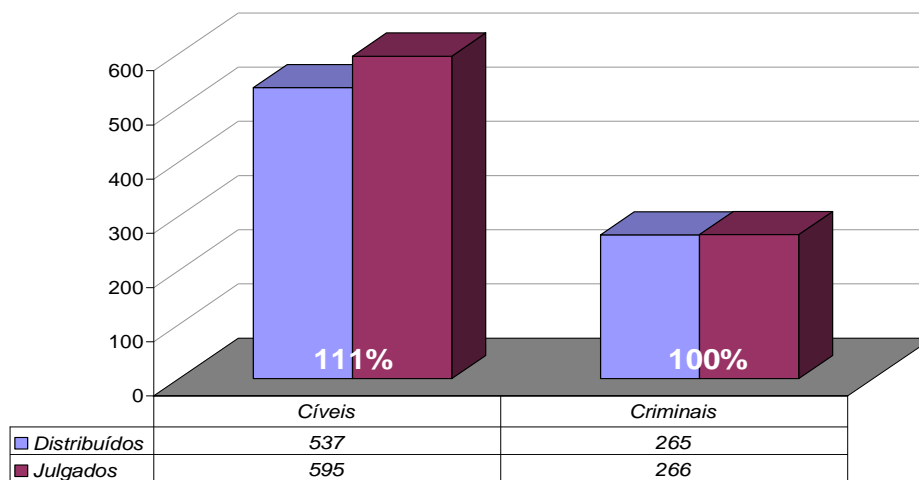

Total Geral	Abr/11	Abr/12	Jan a Abr/12
Processos Distribuídos	14.330	15.183	64.268
Processos Julgados	17.911	20.423	70.135

**Processos Distribuídos x Julgados
Janeiro a Abril/2012**

Fonte: Sistema Informatizado de Consulta da 2ª Instância do TJRJ, Sistema JUD, Módulo ES, Rotina JD

Obs.: A partir de 01/08/2005 os processos selecionados são os distribuídos e não mais os autuados.

Média de Processos por Desembargador

Abr/11	Distribuídos p/ Des.	Julgados p/ Des.
Cível (:100)	123	156
Criminal (:40)	50	58

Abr/12	Distribuídos p/ Des.	Julgados p/ Des.
Cível (:100)	125	174
Criminal (:40)	66	75

Jan a Abr/12	Distribuídos p/ Des.	Julgados p/ Des.
Cível (:100)	537	595
Criminal (:40)	332	266

Média de Processos por Desembargador
Cível (:100) e Criminal (:40)
Janeiro a Abril/2012

Fonte: Sistema Informatizado de Consulta da 2ª Instância do TJRJ, Sistema JUD, Módulo ES, Rotina JD

Obs.: A partir de 01/08/2005 os processos selecionados são os distribuídos e não mais os autuados.

Tempo Médio decorrido entre a Autuação e o Julgamento dos Processos no Tribunal de Justiça