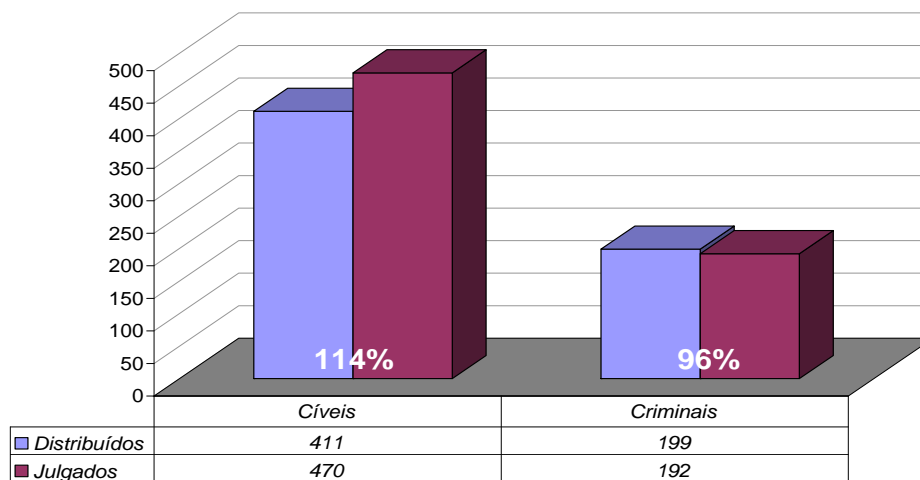

Total Geral	Mar/11	Mar/12	Jan a Mar/12
Processos Distribuídos	14.735	17.956	49.091
Processos Julgados	18.853	23.722	54.692

**Processos Distribuídos x Julgados
Janeiro a Março/2012**

Fonte: Sistema Informatizado de Consulta da 2ª Instância do TJRJ, Sistema JUD, Módulo ES, Rotina JD

Obs.: A partir de 01/08/2005 os processos selecionados são os distribuídos e não mais os autuados.

Média de Processos por Desembargador

Mar/11	Distribuídos p/ Des.	Julgados p/ Des.
Cível (:100)	124	145
Criminal (:40)	59	63

Mar/12	Distribuídos p/ Des.	Julgados p/ Des.
Cível (:100)	145	206
Criminal (:40)	86	78

Jan a Mar/12	Distribuídos p/ Des.	Julgados p/ Des.
Cível (:100)	411	470
Criminal (:40)	199	192

Média de Processos por Desembargador
Cível (:100) e Criminal (:40)
Janeiro a Março/2012