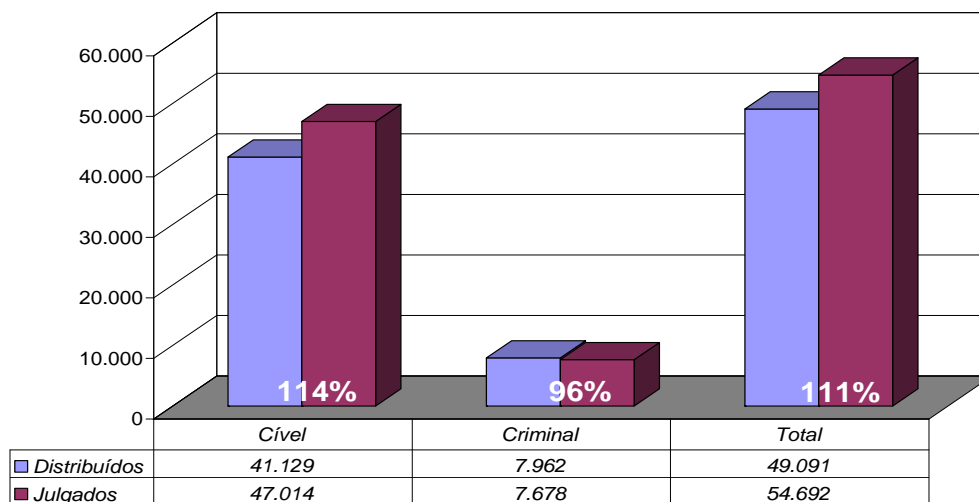

Tribunal de Justiça do Estado do Rio de Janeiro

Diretoria Geral de Apoio
aos Órgãos Jurisdicionais

Março de 2012

PRODUTIVIDADE DO TRIBUNAL	3
<i>Gráfico de Processos Distribuídos x Julgados</i>	3
<i>Média de Processos por Desembargador</i>	4
<i>Gráfico da Média de Processos por Desembargador</i>	4
<i>Tempo Médio decorrido entre a Autuação e o Julgamento dos Processos no Tribunal de Justiça</i>	5
<i>Gráfico do Tempo Médio entre Autuação e Julgamento do Tribunal</i>	5
<i>Gráfico do Tempo Médio entre Distribuição e Julgamento dos Órgãos Julgadores Cíveis</i>	6
<i>Gráfico do Tempo Médio entre Distribuição e Julgamento dos Órgãos Julgadores Criminais</i>	6
<i>Tabela de Dados Estatísticos dos Órgãos Julgadores</i>	7
<i>Tabela de Dados Estatísticos dos Desembargadores</i>	8

Diretoria Geral de Apoio aos Órgãos Jurisdicionais

Produtividade do Tribunal

Área Criminal	Mar/11	Mar/12	Jan a Mar/12
Processos Distribuídos	2.347	3.449	7.962
Processos Julgados	2.538	3.120	7.678

Área Cível	Mar/11	Mar/12	Jan a Mar/12
Processos Distribuídos	12.388	14.507	41.129
Processos Julgados	16.315	20.602	47.014

Total Geral	Mar/11	Mar/12	Jan a Mar/12
Processos Distribuídos	14.735	17.956	49.091
Processos Julgados	18.853	23.722	54.692

**Processos Distribuídos x Julgados
Janeiro a Março/2012**

Fonte: Sistema Informatizado de Consulta da 2ª Instância do TJRJ, Sistema JUD, Módulo ES, Rotina JD

Obs.: A partir de 01/08/2005 os processos selecionados são os distribuídos e não mais os autuados.

Média de Processos por Desembargador

Mar/11	Distribuídos p/ Des.	Julgados p/ Des.
Cível (:100)	124	145
Criminal (:40)	59	63