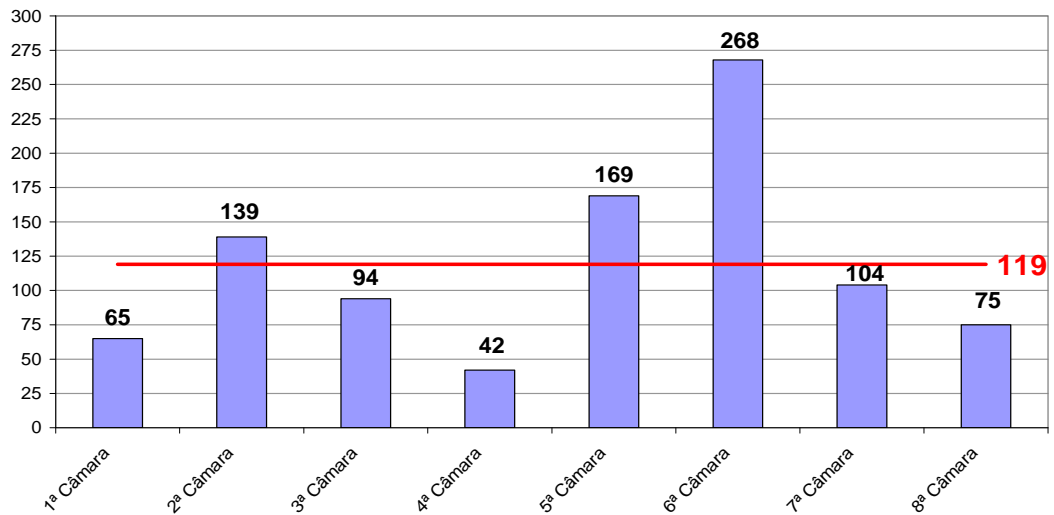

**Tempo Médio (dias) entre Distribuição e Julgamento
Órgãos Julgadores Criminais
Março/2012**

Fonte: Sistema Informatizado de Consulta da 2ª Instância do TJRJ, Sistema JUD, Módulo ES, Rotina TJ