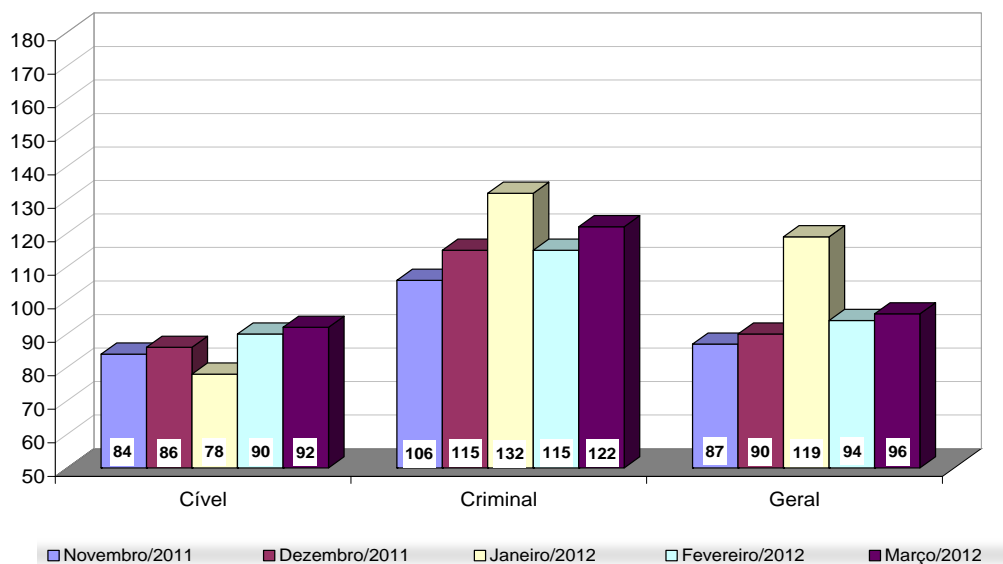

Tempo Médio decorrido entre a Autuação e o Julgamento dos Processos no Tribunal de Justiça

Tempo Médio (dias) entre Autuação e Julgamento
Março/2012

Fonte: Sistema Informatizado de Consulta da 2ª Instância do TJRJ, Sistema JUD, Módulo ES, Rotina TF