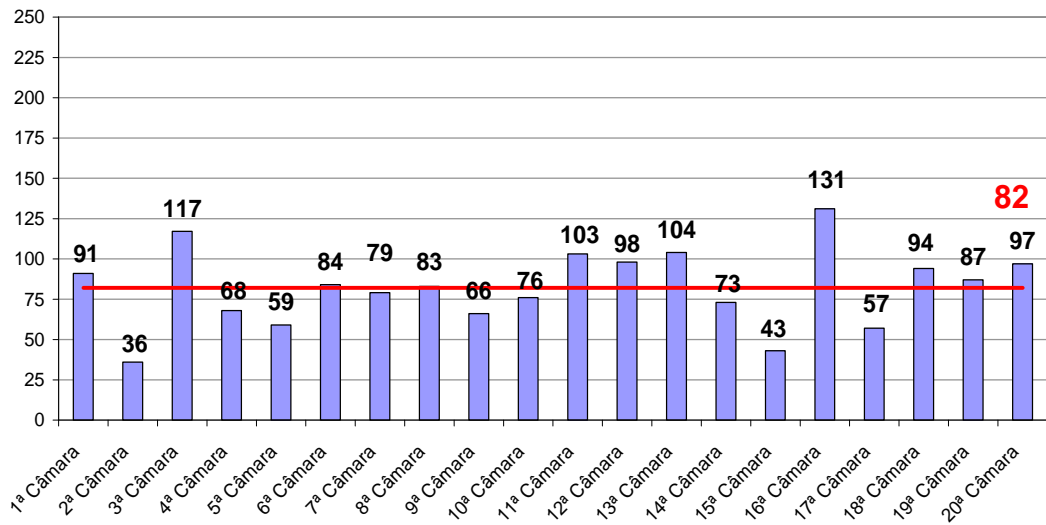

**Tempo Médio (dias) entre Distribuição e Julgamento
Órgãos Julgadores Cíveis
Março/2012**

Fonte: Sistema Informatizado de Consulta da 2ª Instância do TJRJ, Sistema JUD, Módulo ES, Rotina TJ