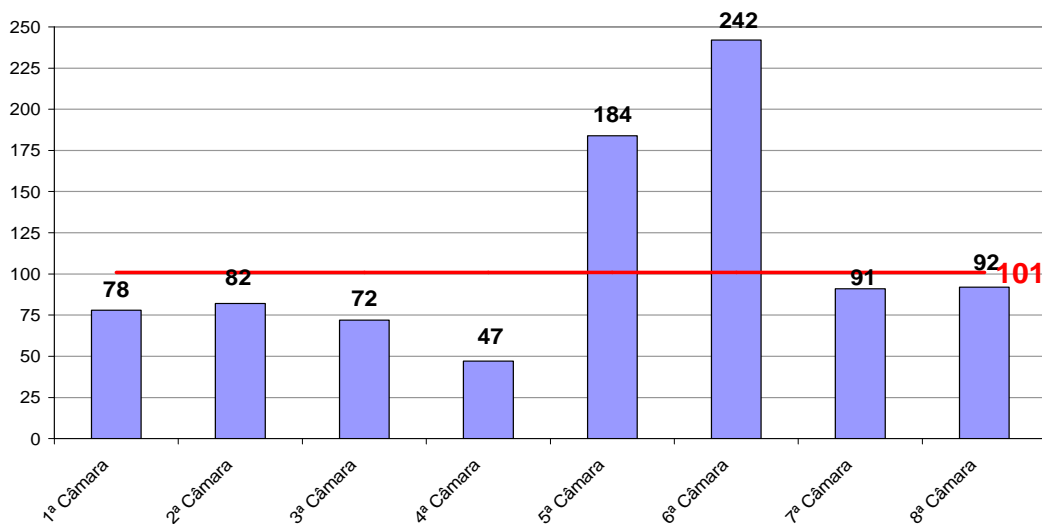

Tempo Médio (dias) entre Distribuição e Julgamento Órgãos Julgadores Criminais Fevereiro/2012

Fonte: Sistema Informatizado de Consulta da 2ª Instância do TJRJ, Sistema JUD, Módulo ES, Rotina TJ