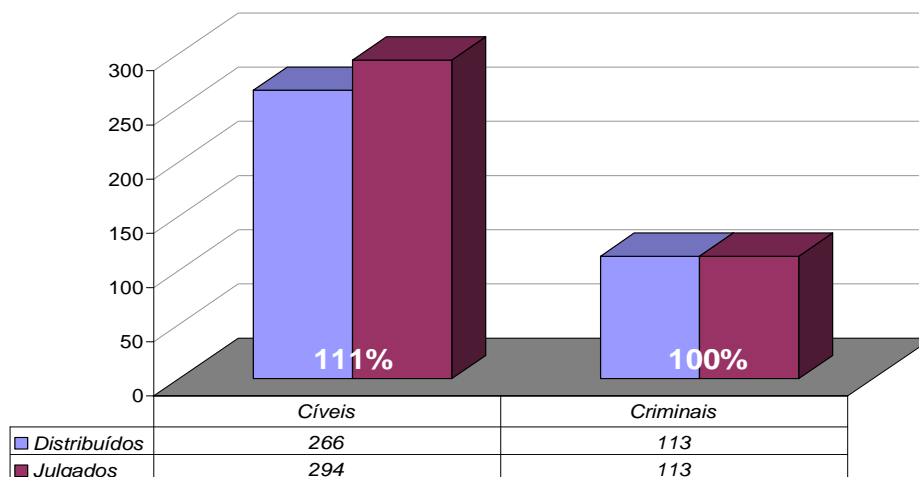

Média de Processos por Desembargador

Fev/11	Distribuídos p/ Des.	Julgados p/ Des.
Cível (:100)	118	160
Criminal (:40)	51	62

Fev/12	Distribuídos p/ Des.	Julgados p/ Des.
Cível (:100)	143	180
Criminal (:40)	60	64

Jan a Fev/12	Distribuídos p/ Des.	Julgados p/ Des.
Cível (:100)	266	294
Criminal (:40)	113	113

Média de Processos por Desembargador
Cível (:100) e Criminal (:40)
Janeiro a Fevereiro/2012

Fonte: Sistema Informatizado de Consulta da 2ª Instância do TJRJ, Sistema JUD, Módulo ES, Rotina JD

Obs.: A partir de 01/08/2005 os processos selecionados são os distribuídos e não mais os autuados.