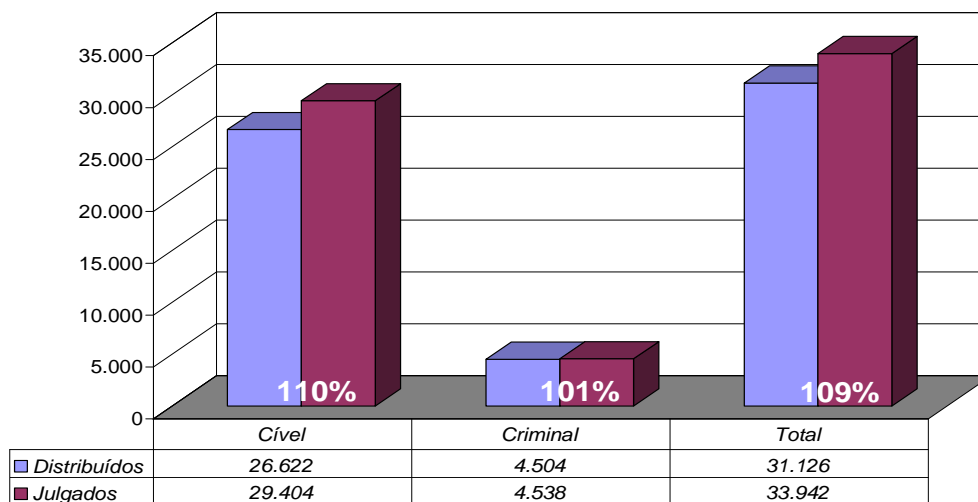

# *Tribunal de Justiça do Estado do Rio de Janeiro*

*Diretoria Geral de Apoio  
aos Órgãos Jurisdicionais*

*Fevereiro de 2012*

<b>PRODUTIVIDADE DO TRIBUNAL</b>	<b>3</b>
<i>Gráfico de Processos Distribuídos x Julgados</i>	3
<i>Média de Processos por Desembargador</i>	4
<i>Gráfico da Média de Processos por Desembargador</i>	4
<i>Tempo Médio decorrido entre a Autuação e o Julgamento dos Processos no Tribunal de Justiça</i>	5
<i>Gráfico do Tempo Médio entre Autuação e Julgamento do Tribunal</i>	5
<i>Gráfico do Tempo Médio entre Distribuição e Julgamento dos Órgãos Julgadores Cíveis</i>	6
<i>Gráfico do Tempo Médio entre Distribuição e Julgamento dos Órgãos Julgadores Criminais</i>	6
<i>Tabela de Dados Estatísticos dos Órgãos Julgadores</i>	7
<i>Tabela de Dados Estatísticos dos Desembargadores</i>	8

## Produtividade do Tribunal

Área Criminal	Fev/11	Fev/12	Jan a Fev/12
Processos Distribuídos	2.027	2.404	4.504
Processos Julgados	2.474	2.557	4.538

Área Cível	Fev/11	Fev/12	Jan a Fev/12
Processos Distribuídos	11.789	14.312	26.622
Processos Julgados	16.061	18.008	29.404

Total Geral	Fev/11	Fev/12	Jan a Fev/12
Processos Distribuídos	13.816	16.716	31.126
Processos Julgados	18.505	20.565	33.942

**Processos Distribuídos x Julgados  
Janeiro a Fevereiro/2012**

Fonte: Sistema Informatizado de Consulta da 2ª Instância do TJRJ, Sistema JUD, Módulo ES, Rotina JD