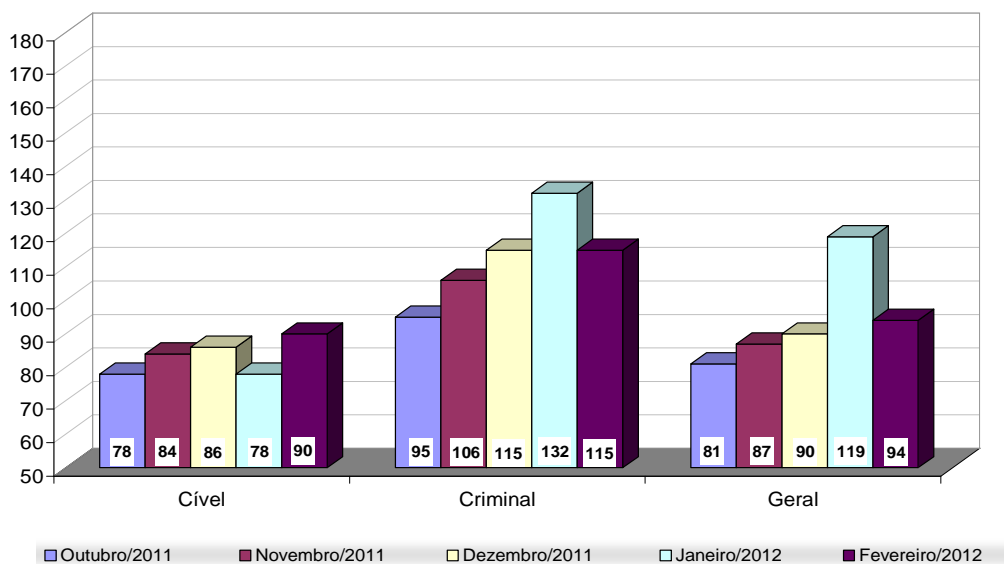

Tempo Médio decorrido entre a Autuação e o Julgamento dos Processos no Tribunal de Justiça

Tempo Médio (dias) entre Autuação e Julgamento Fevereiro/2012

Fonte: Sistema Informatizado de Consulta da 2ª Instância do TJRJ, Sistema JUD, Módulo ES, Rotina TF