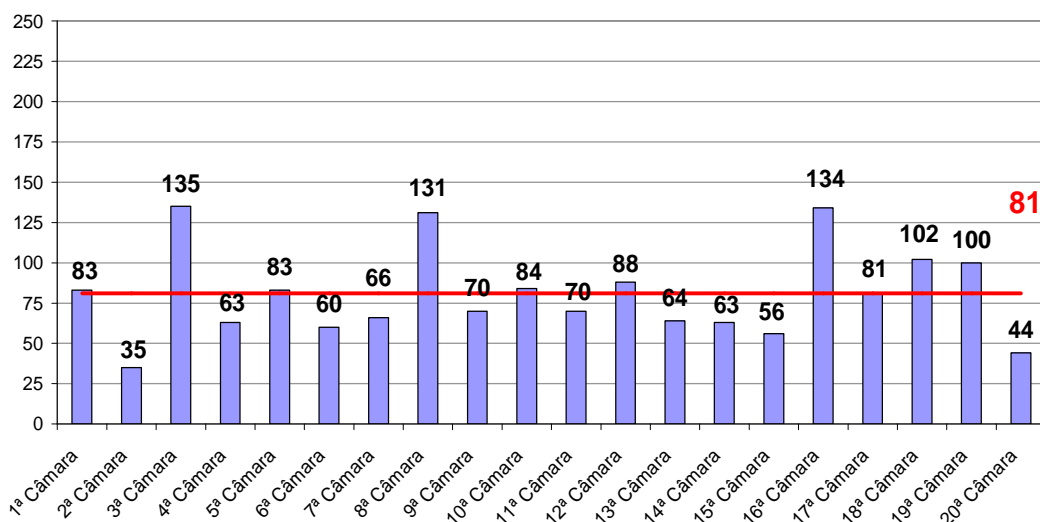

Tempo Médio (dias) entre Distribuição e Julgamento Órgãos Julgadores Cíveis Janeiro/2012

Fonte: Sistema Informatizado de Consulta da 2ª Instância do TJRJ, Sistema JUD, Módulo ES, Rotina TJ