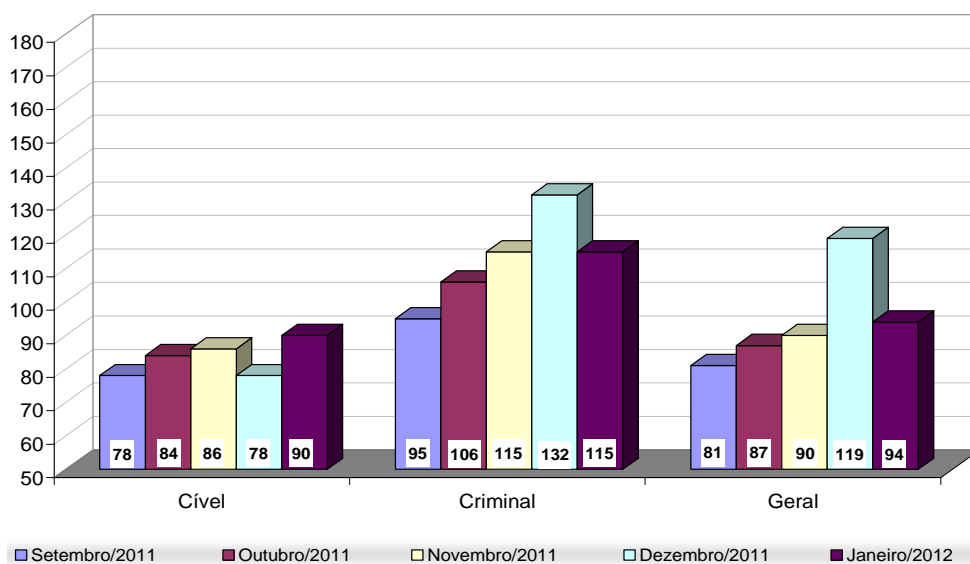

Tempo Médio decorrido entre a Autuação e o Julgamento dos Processos no Tribunal de Justiça

Tempo Médio (dias) entre Autuação e Julgamento Janeiro/2012

Fonte: Sistema Informatizado de Consulta da 2ª Instância do TJRJ, Sistema JUD, Módulo ES, Rotina TF