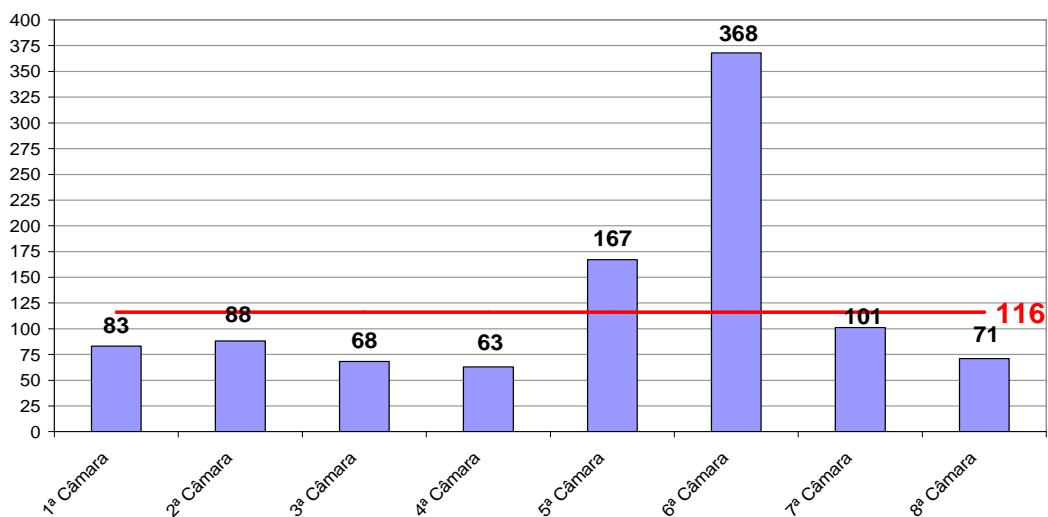

Tempo Médio (dias) entre Distribuição e Julgamento Órgãos Julgadores Criminais Janeiro/2012

Fonte: Sistema Informatizado de Consulta da 2ª Instância do TJRJ, Sistema JUD, Módulo ES, Rotina TJ