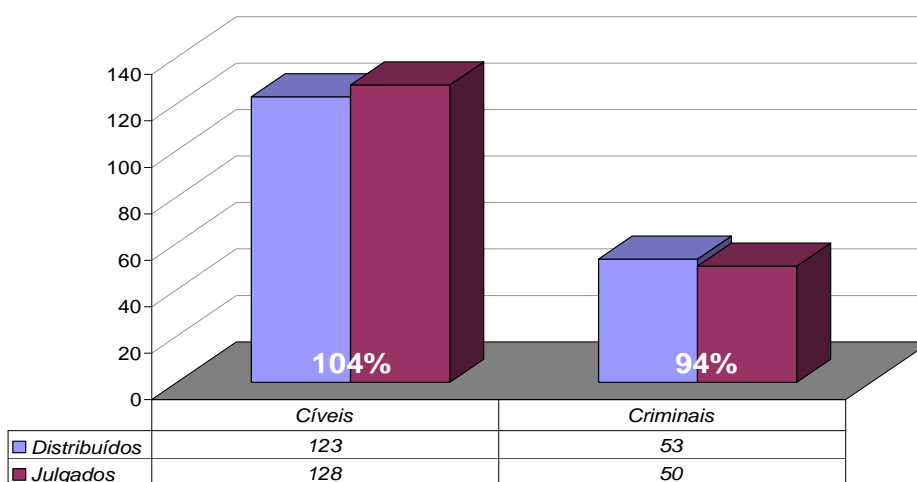

Média de Processos por Desembargador

Jan/11	Distribuídos p/ Des.	Julgados p/ Des.
Cível (:100)	89	99
Criminal (:40)	31	34

Jan/12	Distribuídos p/ Des.	Julgados p/ Des.
Cível (:100)	123	128
Criminal (:40)	53	50

Média de Processos por Desembargador
Cível (:100) e Criminal (:40)
Janeiro/2012

Fonte: Sistema Informatizado de Consulta da 2ª Instância do TJRJ, Sistema JUD, Módulo ES, Rotina JD

Obs.: A partir de 01/08/2005 os processos selecionados são os distribuídos e não mais os autuados.