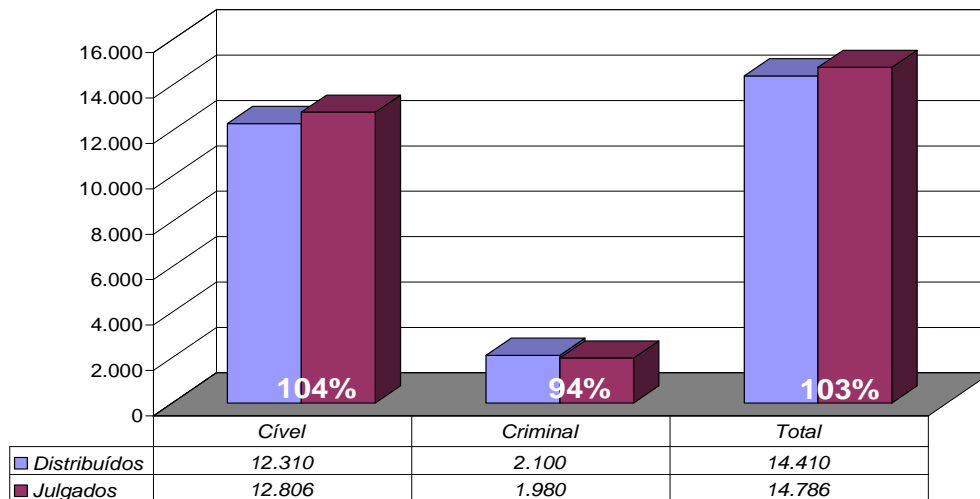

# *Tribunal de Justiça do Estado do Rio de Janeiro*

*Diretoria Geral de Apoio  
aos Órgãos Jurisdicionais*

*Janeiro de 2012*

<b>PRODUTIVIDADE DO TRIBUNAL</b>	<b>3</b>
<i>Gráfico de Processos Distribuídos x Julgados</i>	3
<i>Média de Processos por Desembargador</i>	4
<i>Gráfico da Média de Processos por Desembargador</i>	4
<i>Tempo Médio decorrido entre a Autuação e o Julgamento dos Processos no Tribunal de Justiça</i>	5
<i>Gráfico do Tempo Médio entre Autuação e Julgamento do Tribunal</i>	5
<i>Gráfico do Tempo Médio entre Distribuição e Julgamento dos Órgãos Julgadores Cíveis</i>	6
<i>Gráfico do Tempo Médio entre Distribuição e Julgamento dos Órgãos Julgadores Criminais</i>	6
<i>Tabela de Dados Estatísticos dos Órgãos Julgadores</i>	7
<i>Tabela de Dados Estatísticos dos Desembargadores</i>	8

## Produtividade do Tribunal

Área Criminal	Jan/11	Jan/12
Processos Distribuídos	1.247	2.100
Processos Julgados	1.368	1.980

Área Cível	Jan/11	Jan/12
Processos Distribuídos	8.231	12.310
Processos Julgados	11.099	12.806

Total Geral	Jan/11	Jan/12
Processos Distribuídos	10.022	14.410
Processos Julgados	12.483	14.768

**Processos Distribuídos x Julgados  
Janeiro/2012**

Fonte: Sistema Informatizado de Consulta da 2ª Instância do TJRJ, Sistema JUD, Módulo ES, Rotina JD